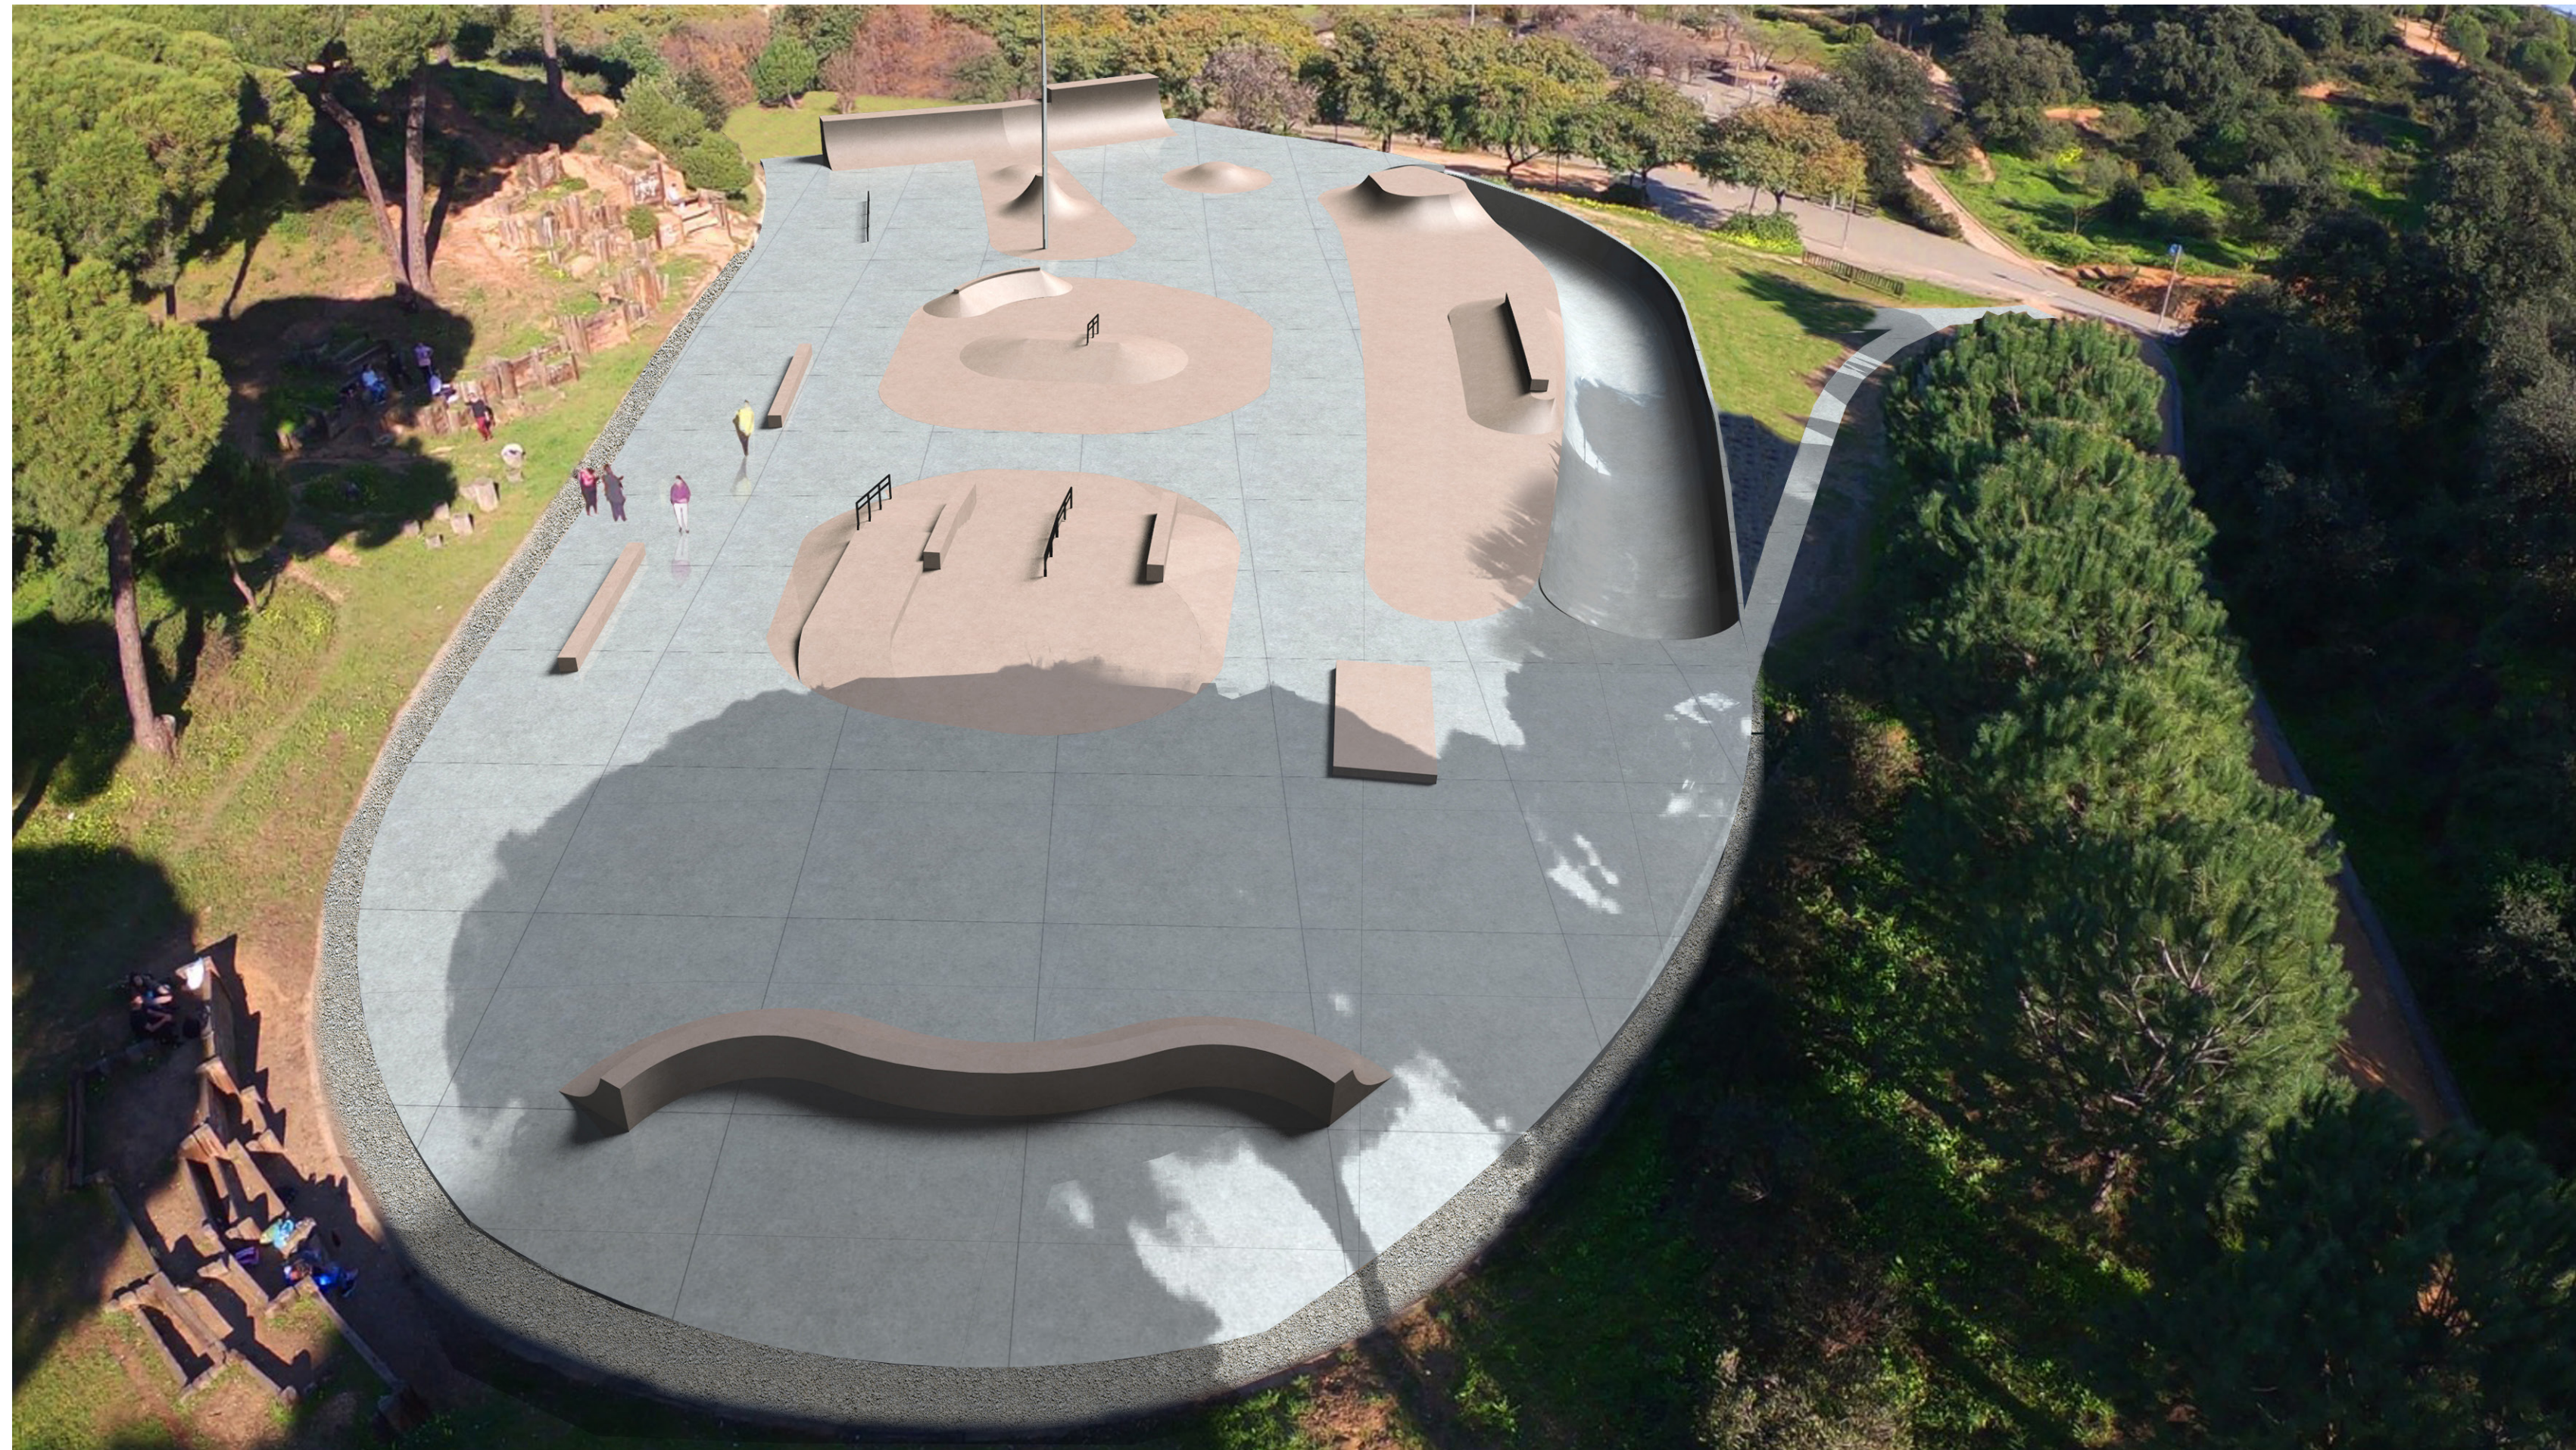

72ha

Parque Moret. Haciendo ciudad en torno a un pulmón verde

Parque Moret. Haciendo ciudad en torno a un pulmón verde

PARQUE MORET

Parque Moret. Haciendo ciudad en torno a un pulmón verde

La variedad de flora y de fauna es una nota esencial en el Pulmón Verde de Huelva.

El desarrollo sostenible propone una revolución planificada, pacífica y gradual, que modifique el actual enfoque económico, cultural y social de nuestra relación con la naturaleza.

Obras en El Torrejón

Recualificación de las zonas verdes para el uso social y turístico de los barrios anejos y el resto de la ciudad

Parque Moret

Habilitar el pulmón social como espacio de integración social a través de la regeneración urbana de espacios degradados

Laderas del Conquero. Santuario de la Cinta

Actuaciones de conservación, rehabilitación y valorización del patrimonio histórico, arquitectónico y cultural

Parque Moret. Haciendo ciudad en torno a un pulmón verde